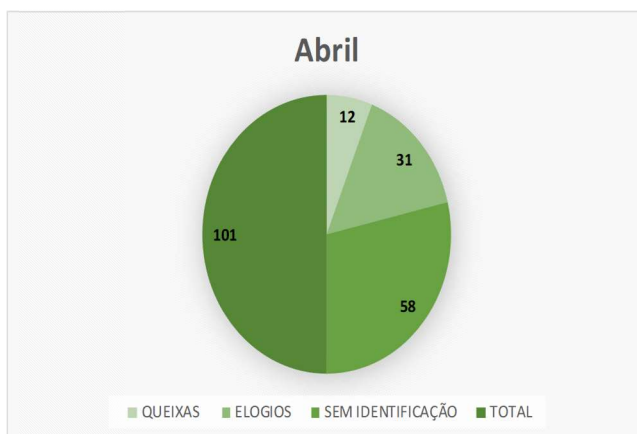

Indicadores Ouvidoria – ABRIL 2023

- E-mail: 0
- Caixa de sugestão: 101
 - Ouvidoria: 02
 - Presencial: 892

Percentual das demandas recebidas através dos canais:

- Caixa de sugestão:

- Presencial

LH