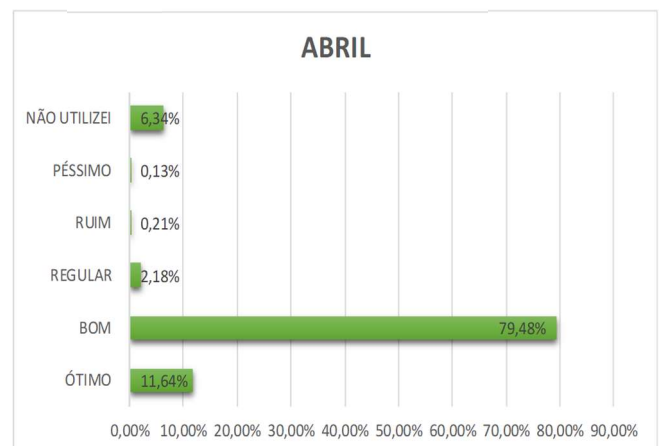

Indicadores Ouvidoria – ABRIL 2023

- E-mail: 0
- Caixa de sugestão: 101
 - Ouvidoria: 02
 - Presencial: 892

Percentual das demandas recebidas através dos canais:

- Caixa de sugestão:

- Presencial

LH